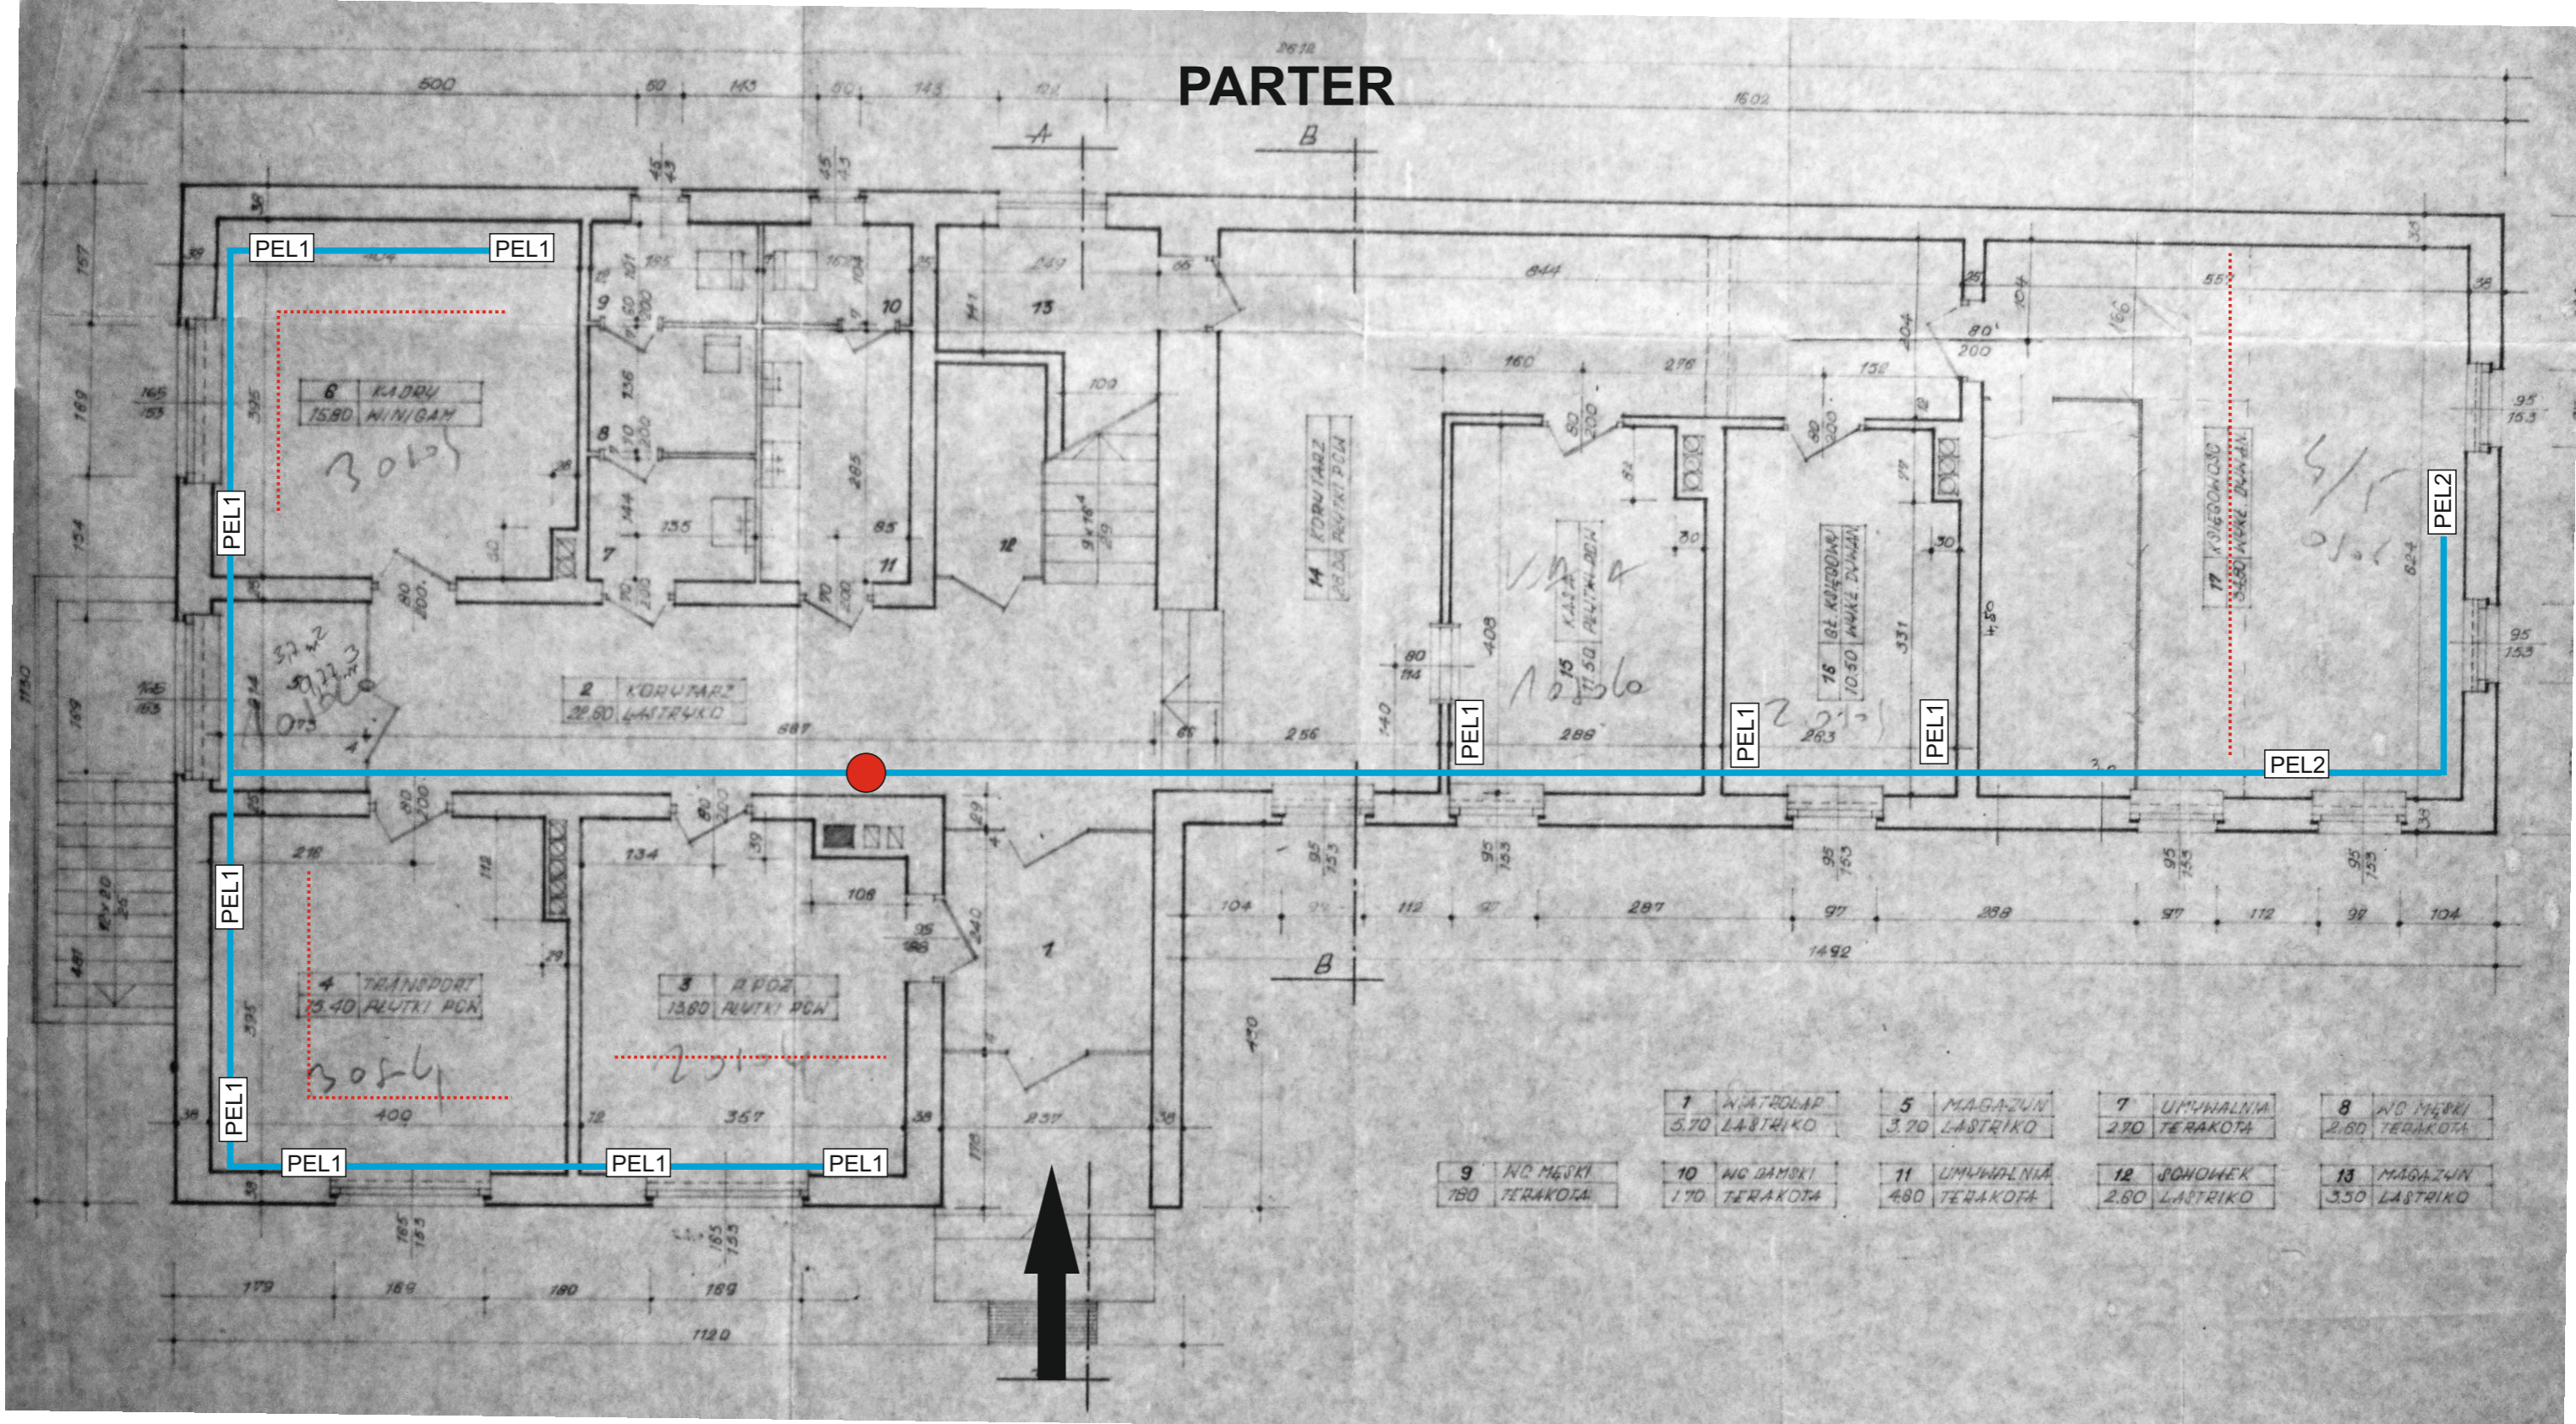

PIWNICA

GPD

Główny Punkt Dystrybucyjny (Szafa serwerowa)

PPD

Pośredni Punkt Dystrybucyjny 1 (Szafka wisząca)

Układ biurek

Przejście pionami

Kabel światłowodowy 8j mm

PARTER

PEL1

Gniazdko 2xRJ45

PEL2

Gniazdko 4xRJ45

GPD

Główny Punkt Dystrybucyjny (Szafa serwerowa)

PPD

Pośredni Punkt Dystrybucyjny (Szafka wisząca)

Układ biurka

Przejście pionami

Kabel światłowodowy 8j mm

1	WATRODAR 5,70 LASTRIKO	5	MAGAZYN 3,70 LASTRIKO	7	UMYWALNIA 2,90 TERAKOTA	8	WC MĘSKI 2,60 TERAKOTA
9	WC MĘSKI 1,80 TERAKOTA	10	WC DAMSKI 1,70 TERAKOTA	11	UMYWALNIA 4,80 TERAKOTA	12	SCHOWEK 2,80 LASTRIKO
						13	MAGAZYN 3,50 LASTRIKO