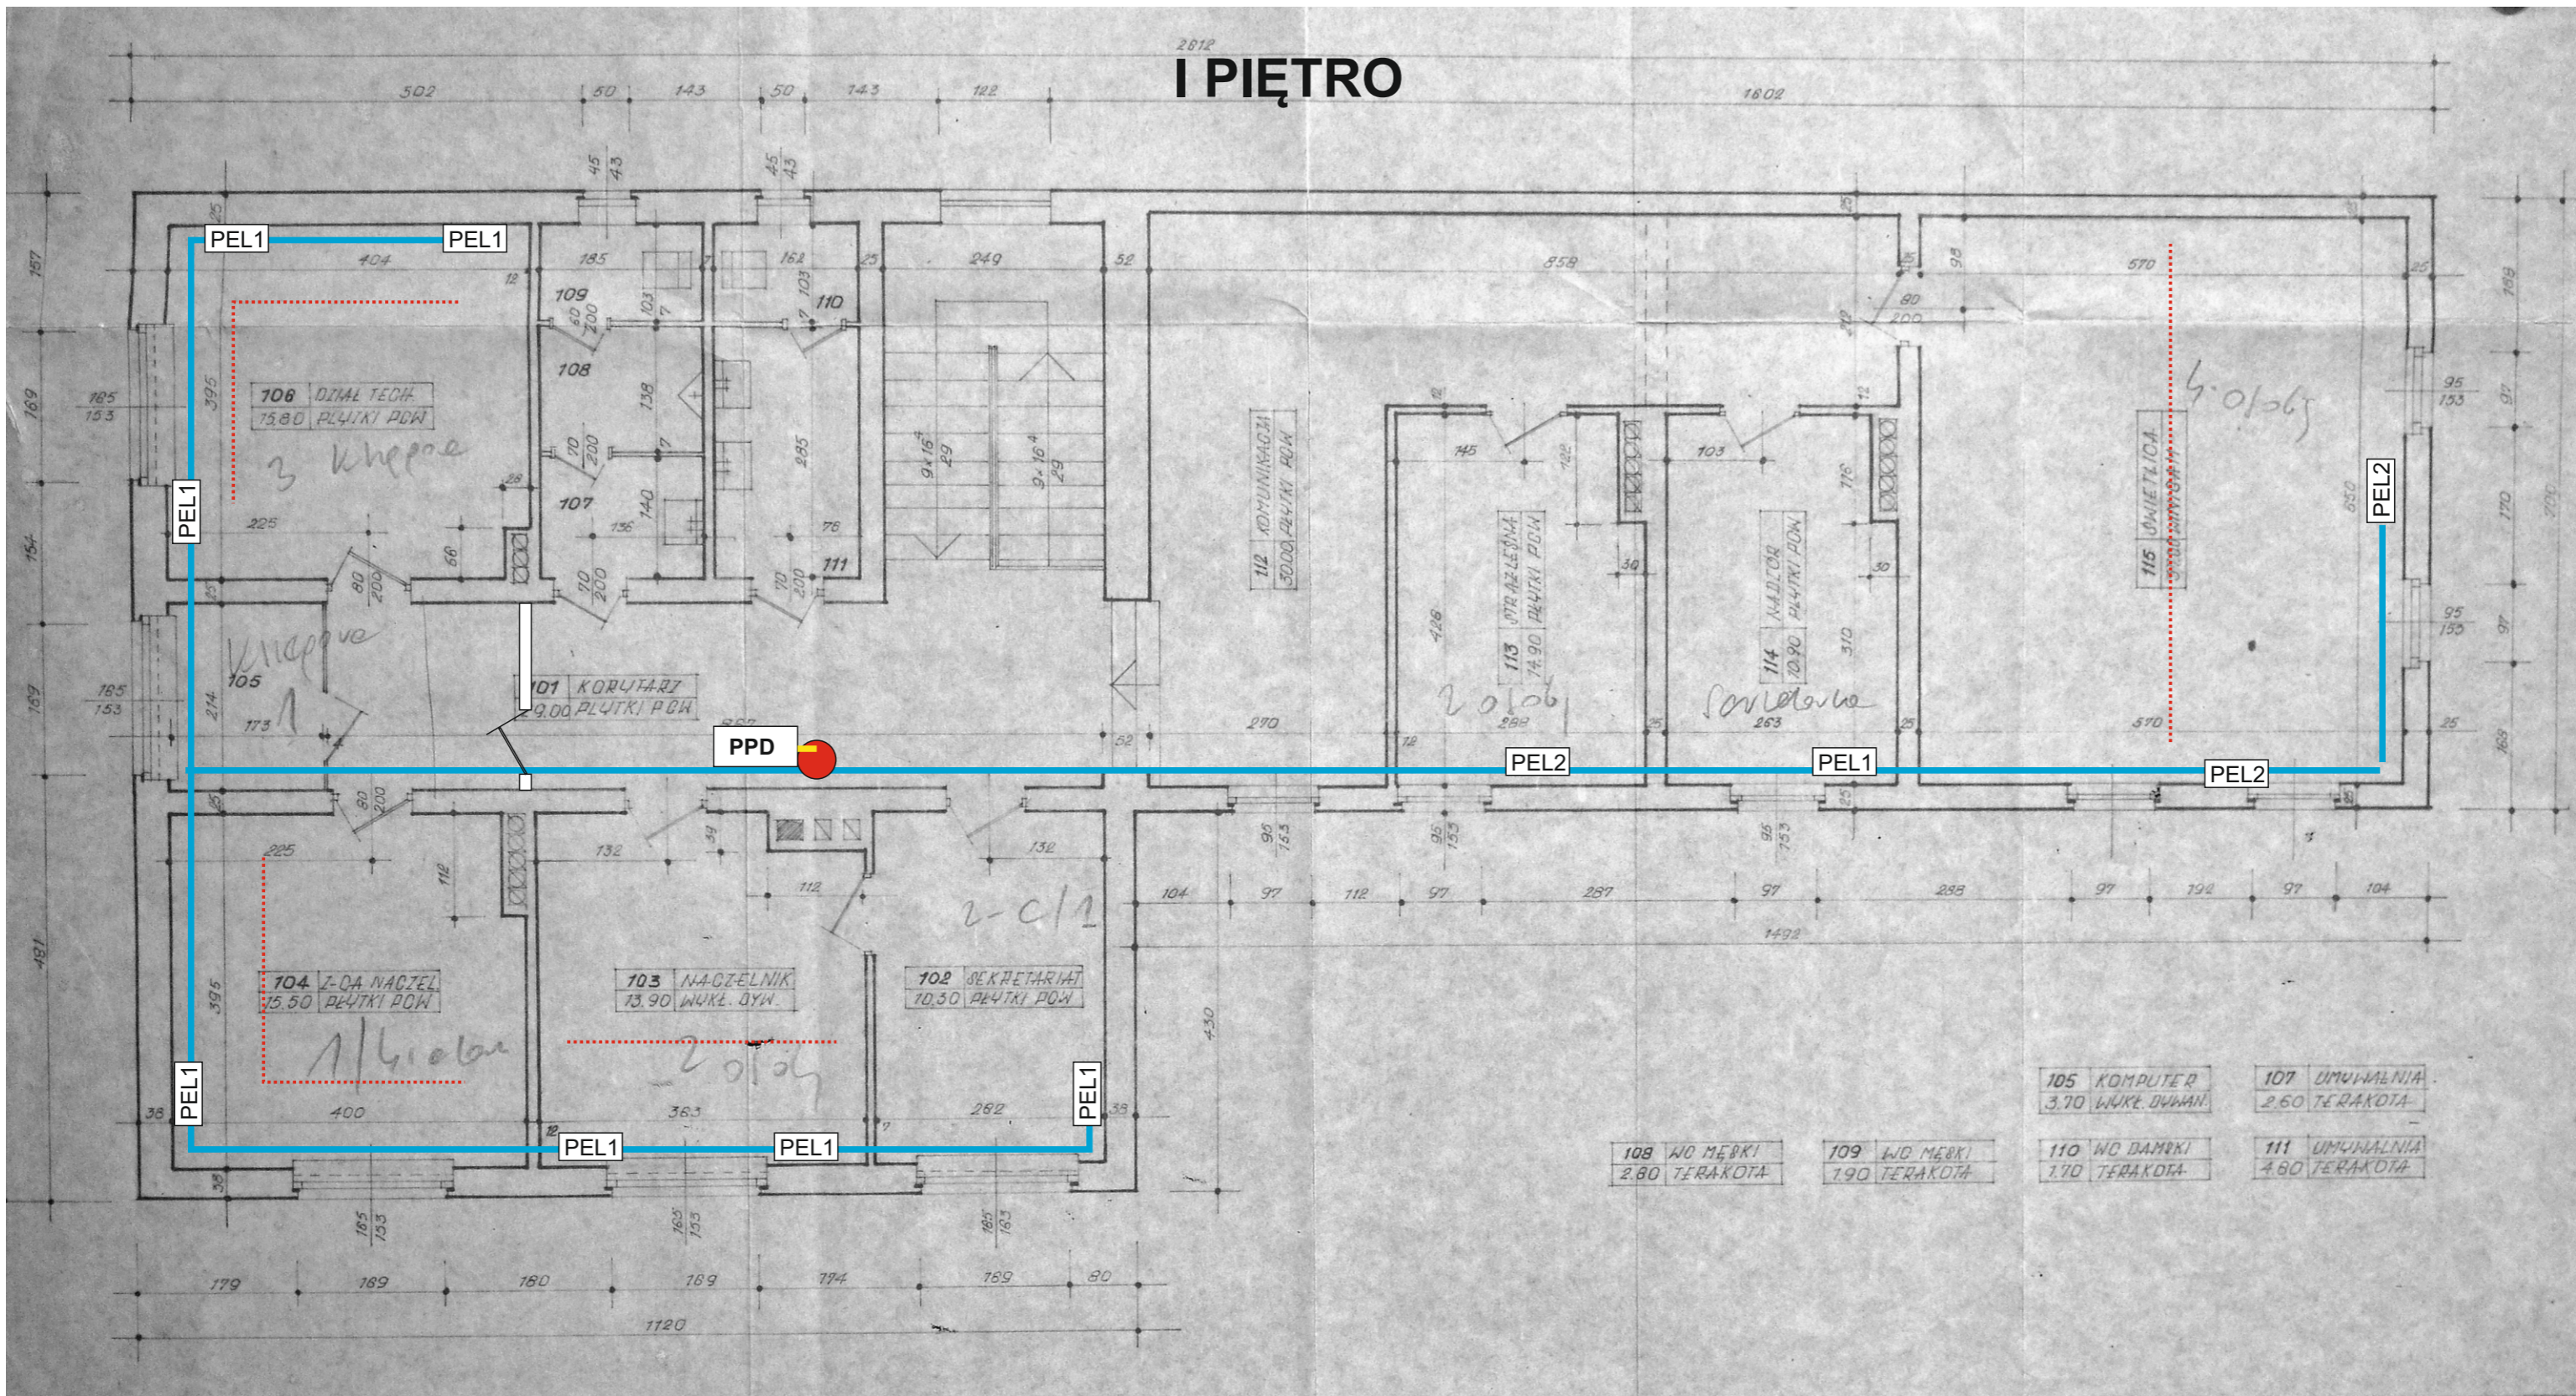

PIWNICA

GPD

Główny Punkt Dystrybucyjny (Szafa serwerowa)

PPD

Pośredni Punkt Dystrybucyjny 1 (Szafka wisząca)

Układ biurek

Przejście pionami

Kabel światłowodowy 8j mm

PARTER

PEL1

Gniazdko 2xRJ45

PEL2

Gniazdko 4xRJ45

GPD

Główny Punkt Dystrybucyjny (Szafa serwerowa)

PPD

Pośredni Punkt Dystrybucyjny (Szafka wisząca)

Układ biurka

Przejście pionami

Kabel światłowodowy 8j mm

1	WATRODAR 5,70 LASTRIKO	5	MAGAZYN 3,70 LASTRIKO	7	UMYWALNIA 2,90 TERAKOTA	8	WC MĘSKI 2,60 TERAKOTA
9	WC MĘSKI 1,80 TERAKOTA	10	WC DAMSKI 1,70 TERAKOTA	11	UMYWALNIA 4,80 TERAKOTA	12	SCHOWEK 2,80 LASTRIKO
						13	MAGAZYN 3,50 LASTRIKO

I PIĘTRO

- PEL1 Gniazdko 2xRJ45
- PEL2 Gniazdko 4xRJ45
- PPD Pośredni Punkt Dystrybucyjny (Szafka wisząca)

⋯ Układ biurek

● Przejście pionami

— Kabel światłowodowy 8j mm

105 KOMPILER 3.70 WUKŁ. DUKAN.	107 UMIAMIENIA 2.60 TERAKOTA
108 WO MĘBKI 2.80 TERAKOTA	109 WO MĘBKI 1.90 TERAKOTA
110 WO DAMKI 1.70 TERAKOTA	111 UMIAMIENIA 4.80 TERAKOTA